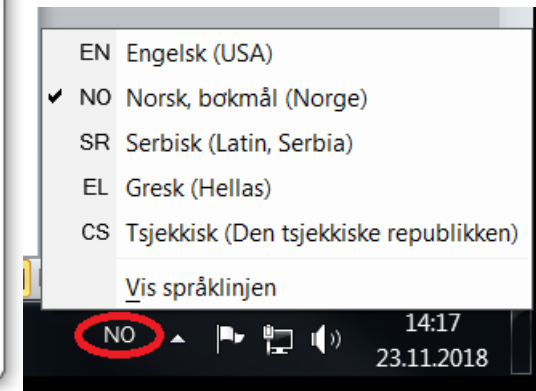

# Tastaturkart tsjekkisk

Du skifter tastaturopsett ved å bytte mellom NO og CS på språkmenyen nederst til høyre